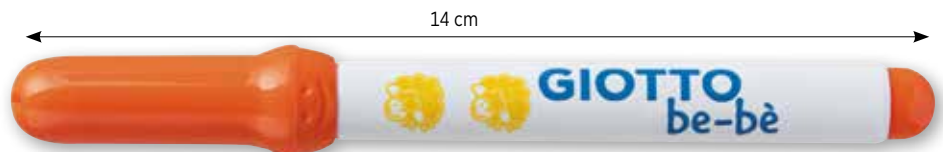

Dermatologically tested

Cod. F478300
Hangable Box 18 pcs
6 NEW COLOURS
= 18 pcs

Cod. F474500
Schoolpack 36 pcs
2 x [Color Swatches]
+ 6 NEW COLOURS
= 36 pcs

Code	EA		Min	PAC	SHR	PAC	SHR	CAR	mm	Kg	CAR
F478300	8 000825 048906	18 pcs - Hangable Box	6	8000825	8000825	-	6	36	-	-	8000825
F474500	8 000825 046117	36 pcs x 18 colours - Schoolpack	1	-	-	-	1	4	370x270x95	2,80	046124

GIOTTO be-bè Fibre Pens Colour Changer

BS 7272:2008