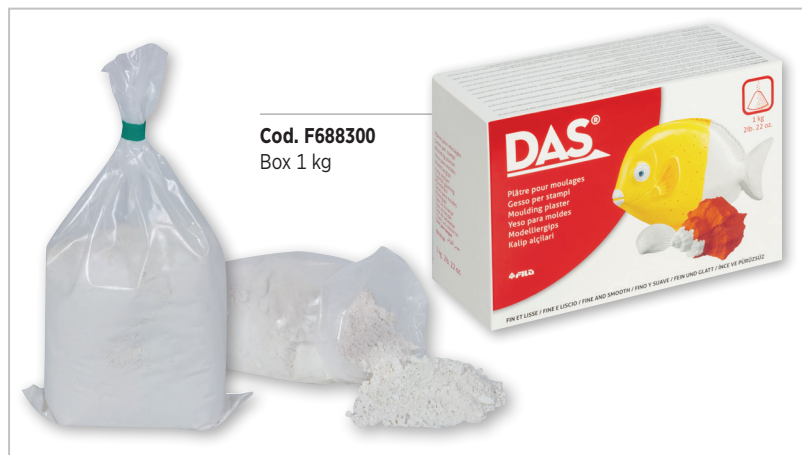

Code	EA	Min	PAC	SHR	CAR	mm	Kg	CAR
F688300	8 000144 688302	10	8000144	8000144	PAC SHR CAR	390x240x190	11,14	8000144

DAS Plaster Strips

- **(GB)** Plaster-soaked, cotton, modelling strips. Dampen each roll to form virtually any shape.
- **(FR)** Bandes plâtrées en coton ajouré imprégnées de plâtre. Humidifiées, elles se modèlent facilement pour créer presque toutes les formes.
- **(H)** Tapasztekercs egy speciális modellező fásli, amely egy gipszbeívó tapasz, benedvesítve használjuk.
- **(PL)** Nasączone gipsem bawełniane bandaże. Wystarczy zwilżyć aby formować w dowolne kształty.
- **(SLO)** Modelirni trakovi, prepojeni z mavcem, narejeni so iz bombaža. Navlažite vsako rolo za oblikovanje v poljubno obliko.
- **(HR)** Trake za modeliranje od pamuka natopljene gipsom. Navlažite svaku rolu da biste formirali željeni oblik.

شرائح تشكيلية قطنية مشبعة بالجص. يبيل كل رول لتشكيل أي شكل تقريبا. **(KSA)**