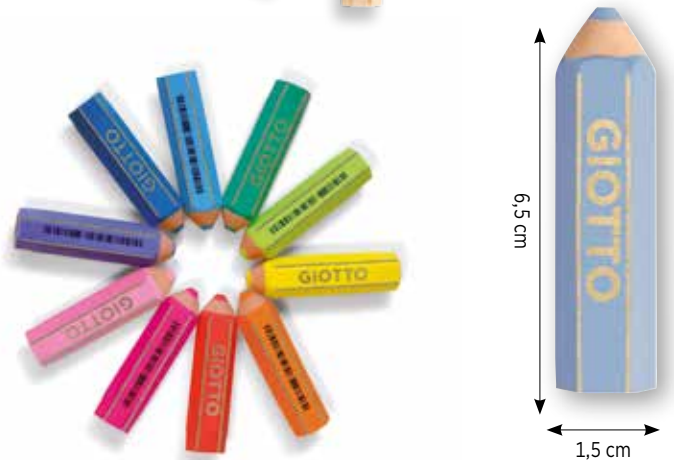

Code	EA			Min	PAC	SHR	PAC	SHR	CAR	mm	Kg	CAR
F233800	8	000825020698	CLASSIC - 40 pcs - In counter display	40	021398	-	40	-	480	390x260x250	11,47	025273
F234000	8	000825027864	PASTEL - 40 pcs - In counter display	40	027888	-	40	-	480	390x260x250	11,00	025273
F024100	8	000825025730	3 pcs - Blister	20	-	-	-	-	20	205x205x125	1,60	025747