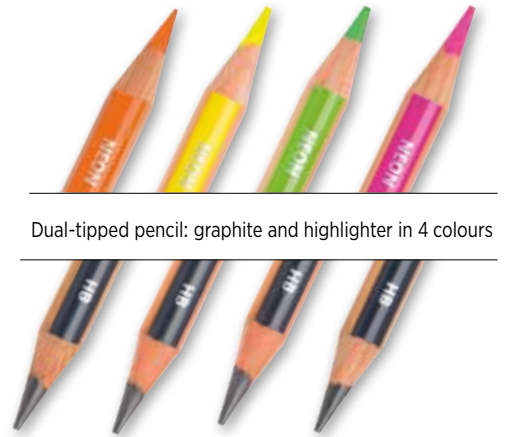

Dual-tipped pencil: graphite and highlighter in 4 colours