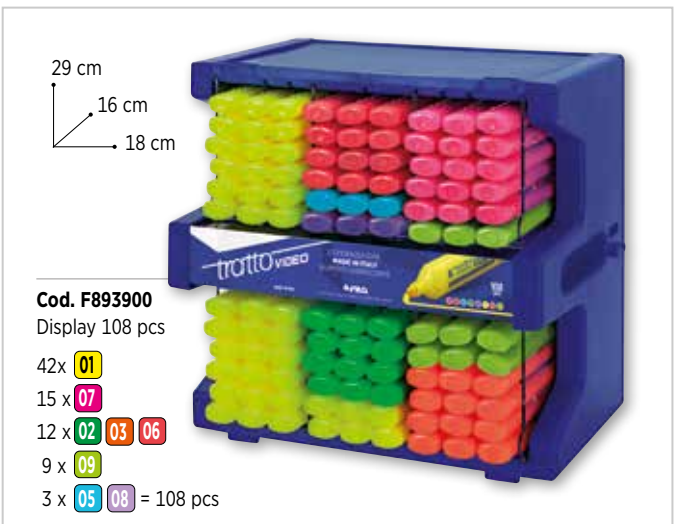

29 cm
16 cm
18 cm

Cod. F893900

Display 108 pcs

- 42x 01
- 15x 07
- 12x 02 03 06
- 9x 09
- 3x 05 08 = 108 pcs

Cod. F830800
Hangable wallet
4 pcs

1 x 01 02
03 07
= 4 pcs

Cod. F831000
Hangable wallet
6 pcs

1 x 01 03 05
07 08 09
= 6 pcs