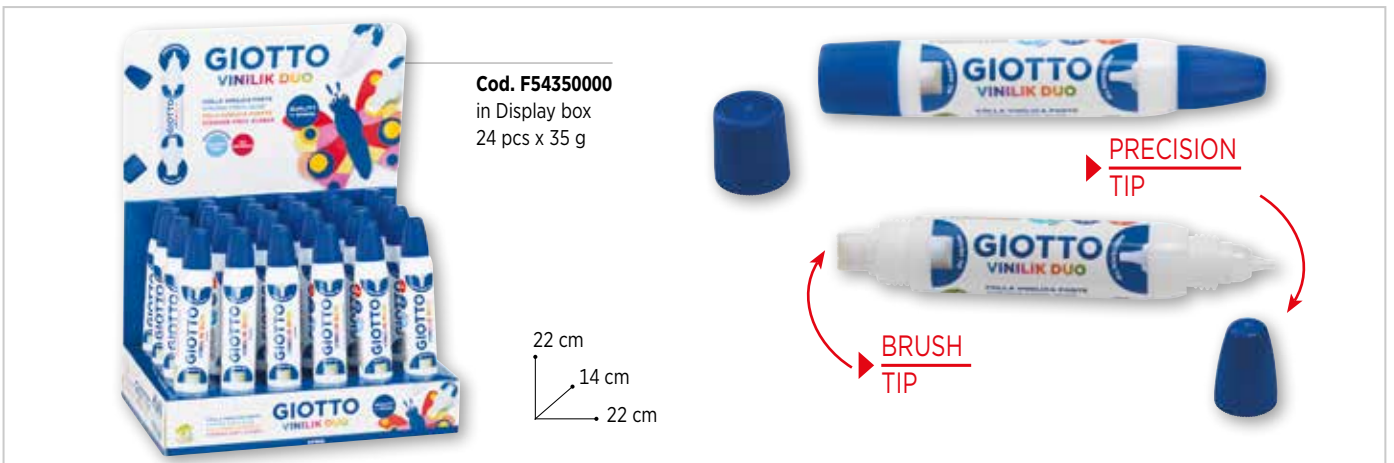

Cod. F54350000
in Display box
24 pcs x 35 g

22 cm
14 cm
22 cm

PRECISION
TIP

BRUSH
TIP

Code	EA		Min	PAC	SHR	PAC	SHR	CAR	mm	Kg	CAR	
F54350000	8	000825 024559	Giotto Vinilik Duo 35 g - in Display box 24 pcs	24	024573	-	24	-	288	455x455x335	7,00	043147