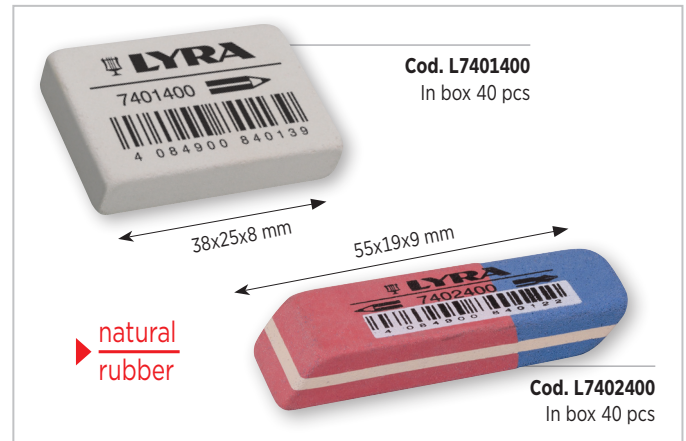

لونين الأحمر والأزرق (2/3 ناعمة و1/3 خشنة) أو ممحاة تقليدية غير ممحاة للرصاص والحبر، بالملونة للمدرسة أو المكتب

KSA

LYRA Dust Free Eraser

- **GB** Vinyl rubber.
- **FR** Gomme vinyle Sans poussière
- **H** Vinil gumi
- **PL** Gumka winylowa. Nadaje się do wszystkich powierzchni.
- **SLO** Vinilna radirka
- **HR** Gumica od vinila

محمأة الفينيل **KSA**

LYRA Temagraph Eraser

- **GB** The original pencil-shaped rubber that removes graphite marks and traces. Sealed with a transparent film. EAN code on each product.
- **FR** La gomme-crayon originale pensée pour effacer les marques et les traces de crayon à papier. Enveloppée dans un film transparent. Code EAN présent sur chaque produit.
- **H** A grafitnyomok eltávolítására kitalált eredeti radír-ceruza. Átlátszó fóliával szigetelt. Az ean kód minden egyes terméken megtalálható.
- **PL** Originalna guma w kształcie ołówka. Kod EAN na każdym produkcie.
- **SLO** Originalna radirka v obliki svinčnika za radiranje sledi grafitnih svinčnikov. Pakirana je v prozorno folijo. Koda ean je na vsakem posameznem izdelku.
- **HR** Originalna gumica u obliku olovke osmišljena za brisanje znakova i tragova grafitu. Omotana prozirnom folijom. Kód EAN nalazi se na svakom proizvodu.

محمأة قلم رصاص أصلية مُصممة لمحو علامات وأثار الجرافيت. مغطاة بغلاف شفاف. رمز الصنف الدولي (EAN) موجود على كل منتج منفرد. **KSA**

LYRA Groove Eraser

- **GB** Lyra's super colourful pencil-shaped eraser. A handy addition to any case that is also safe because it contains no phthalates and PVC. Ergonomic. Available in 6 colours.
- **FR** La gomme colorée en forme de crayon Lyra. Pratique pour la trousse, sûre et sans phthalates, sans PVC. Ergonomique. Disponible en 6 couleurs.
- **H** A rendkívül színes radír Lyra ceruza alakú. Kényelmesen elfér a tolltartóban, biztonságos, és ftalátmentes és PVC mentes. Ergonomikus. 6 színben elérhető.
- **PL** Super kolorowa gumka w kształcie ołówka Lyry. Nie zawiera ftalanów i PVC. Ergonomiczna. Dostępna w mixie 6 kolorów.
- **SLO** Radirka v obliki svinčnika Lyra živih barv. Primerna za v peresnico, varna in ne vsebuje ftalatov in PVC. Ergonomska. Na voljo v 6 barvah.
- **HR** Gumice živahnih boja u obliku olovke Lyra. Prikladna za pernicu, sigurna i bez ftalata, bez PVC-a. Ergonomska. Dostupna u 6 boja.

محمأة قلم رصاص ملونة ليرا. مناسبة للمقلمة، وأمنة، وخالية من الفثالات، وخالية من كلوريد متعدد الفينيل. عملية ومريحة. متوفرة في 6 ألوان. **KSA**